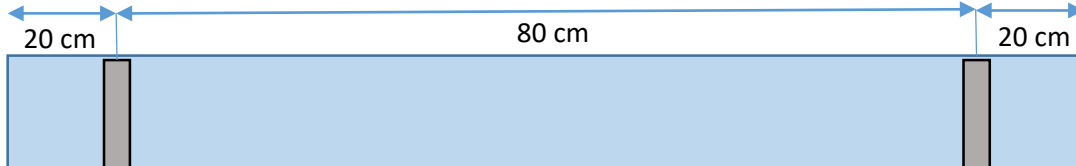

# Placering av konsoler glastak

— = V ägg/fasad

120 cm

150 cm

200 cm

240 cm

300 cm