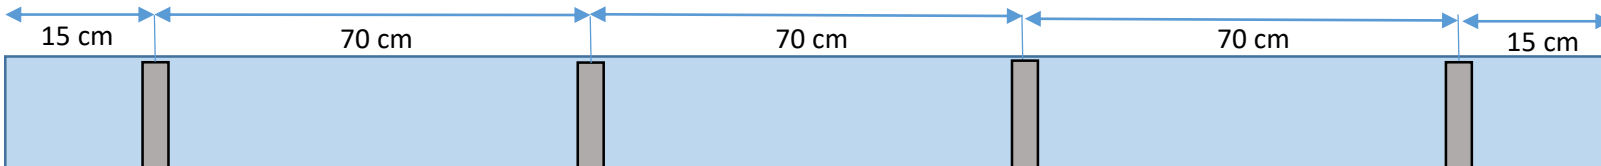

# Placering av konsoler glastak

— = V ägg/fasad

120 cm

150 cm

200 cm

240 cm

300 cm