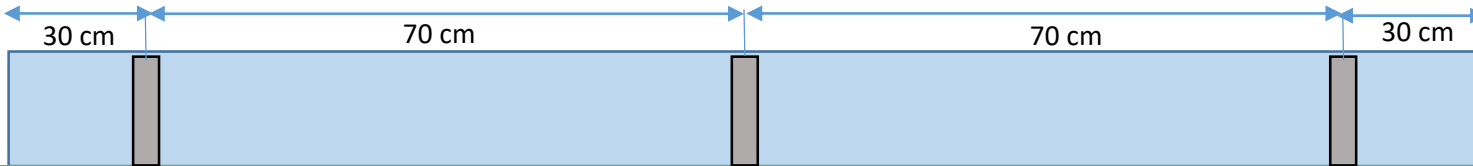

# Placering av konsoler glastak

— = V ägg/fasad

120 cm

150 cm

200 cm

240 cm

300 cm