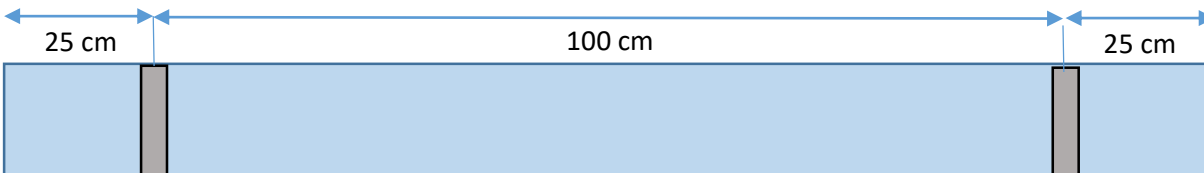

# Placering av konsoler glastak

— = V ägg/fasad

120 cm

150 cm

200 cm

240 cm

300 cm