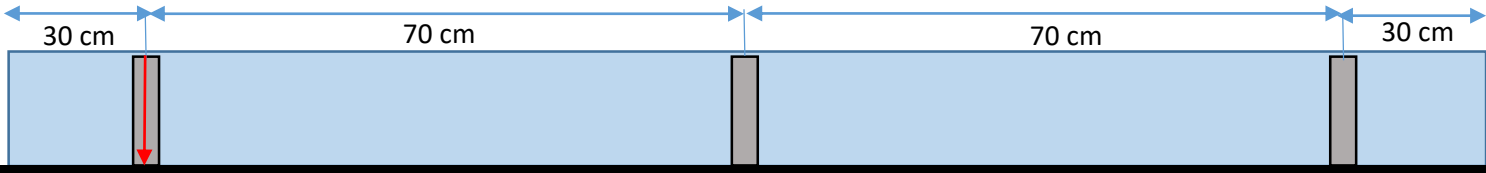

# Placering av konsoler:

Storholmen LED - Ulvön LED - Vargö LED - Vargö Konvex LED - Orust LED - Tjörn LED - Styrnö LED - Knarrholmen LED - Hamburgö LED

120 cm

Vägg/fasad

150 cm

200 cm

240 cm

300 cm

Kabel ut höger sida sett framifrån entretak vid val med LED-belysning