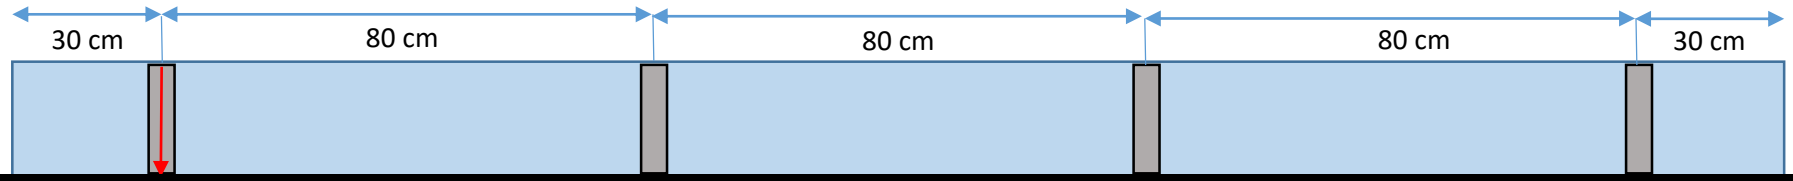

# Placering av konsoler:

Storholmen LED - Ulvön LED - Vargö LED - Vargö Konvex LED - Orust LED - Tjörn LED - Styrnö LED - Knarrholmen LED - Hamburgö LED

120 cm

Vägg/fasad

150 cm

200 cm

240 cm

300 cm

Kabel ut höger sida sett framifrån entretak vid val med LED-belysning