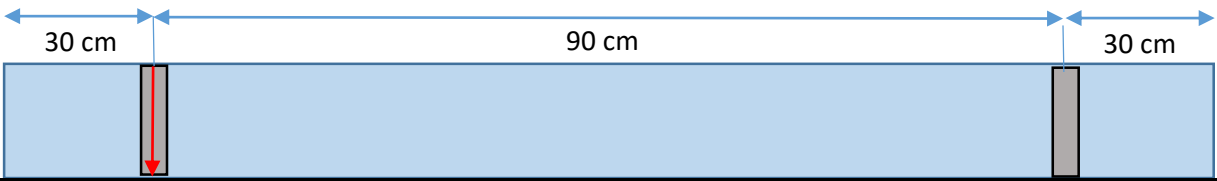

# Placering av konsoler:

Storholmen LED - Ulvön LED - Vargö LED - Vargö Konvex LED - Orust LED - Tjörn LED - Styrnö LED - Knarrholmen LED - Hamburgö LED

120 cm

Vägg/fasad

150 cm

200 cm

240 cm

300 cm

Kabel ut höger sida sett framifrån entretak vid val med LED-belysning