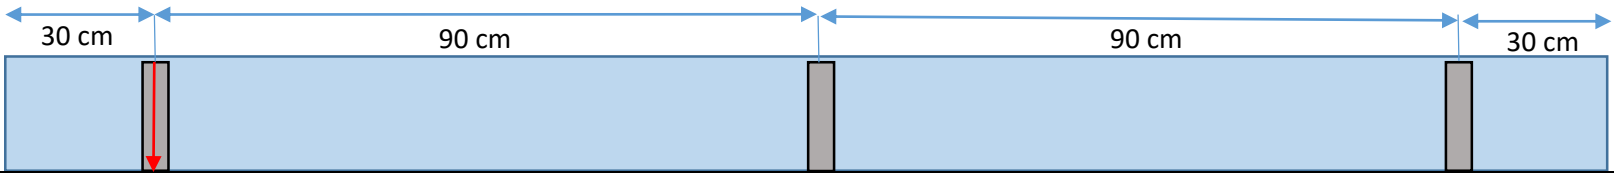

# Placering av konsoler:

Storholmen LED - Ulvön LED - Vargö LED - Vargö Konvex LED - Orust LED - Tjörn LED - Styrnö LED - Knarrholmen LED - Hamburgö LED

120 cm

Vägg/fasad

150 cm

200 cm

240 cm

300 cm

Kabel ut höger sida sett framifrån entretak vid val med LED-belysning