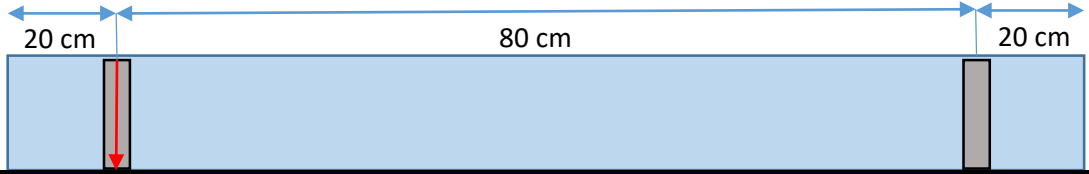

# Placering av konsoler:

Storholmen LED - Ulvön LED - Vargö LED - Vargö Konvex LED - Orust LED - Tjörn LED - Styrnö LED - Knarrholmen LED - Hamburgö LED

120 cm

Vägg/fasad

150 cm

200 cm

240 cm

300 cm

Kabel ut höger sida sett framifrån entretak vid val med LED-belysning