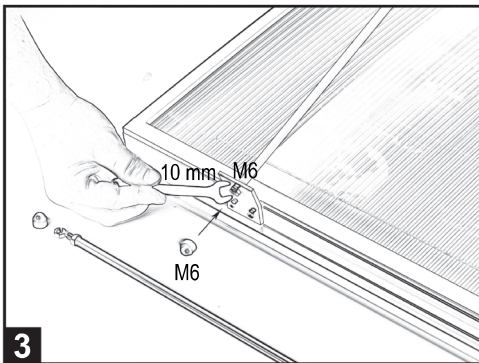

ENTRÉTAK VISBY/GÖTEBORG - GOTFLEX AB

GÖTEBORG 140 X = 1 100 mm

VISBY 120 X = 900 mm

VISBY 160 X = 1 200 mm