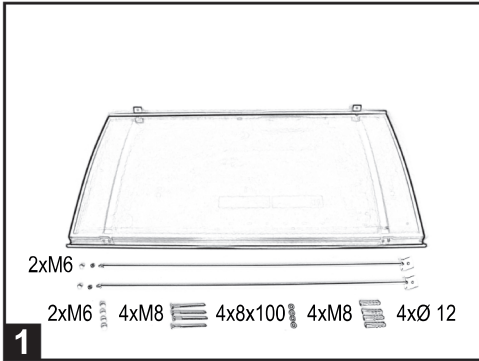

ENTRÉTAK VISBY/GÖTEBORG - GOTFLEX AB

GÖTEBORG 140 X = 1 100 mm

VISBY 120 X = 900 mm

VISBY 160 X = 1 200 mm