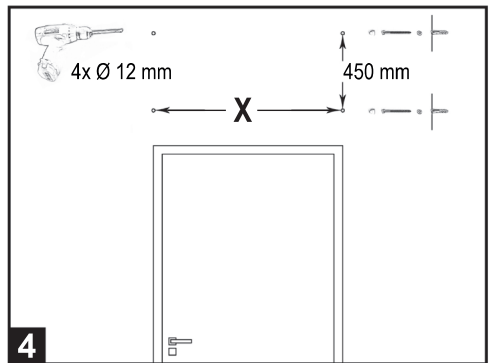

ENTRÉTAK VISBY/GÖTEBORG - GOTFLEX AB

GÖTEBORG 140 X = 1 100 mm

VISBY 120 X = 900 mm

VISBY 160 X = 1 200 mm