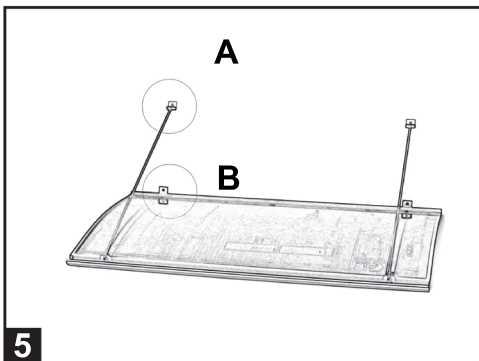

ENTRÉTAK VISBY/GÖTEBORG - GOTFLEX AB

GÖTEBORG 140 X = 1 100 mm

VISBY 120 X = 900 mm

VISBY 160 X = 1 200 mm