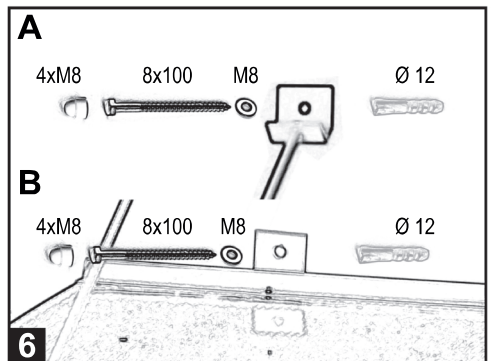

ENTRÉTAK VISBY/GÖTEBORG - GOTFLEX AB

GÖTEBORG 140 X = 1 100 mm

VISBY 120 X = 900 mm

VISBY 160 X = 1 200 mm