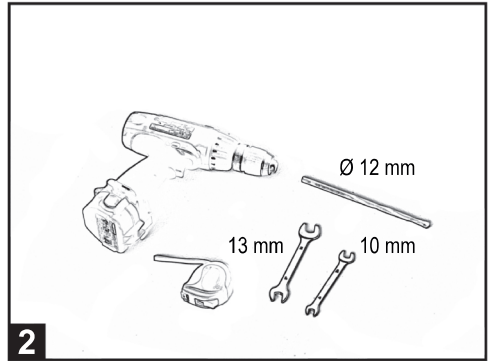

ENTRÉTAK VISBY/GÖTEBORG - GOTFLEX AB

GÖTEBORG 140 X = 1 100 mm

VISBY 120 X = 900 mm

VISBY 160 X = 1 200 mm