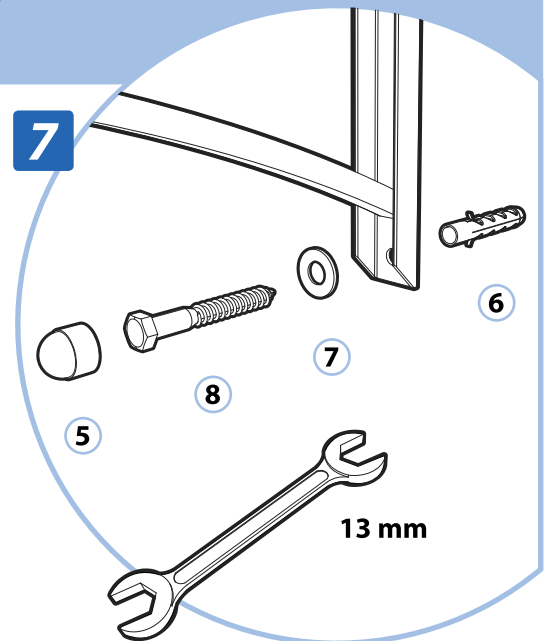

Entretak Skanör

GOTFLEX
www.gotflex.se

1 x1

2 x2

3 x2

4 x2

5 x4

6 x4

7 x4

8 x4

Ø 12 mm

13 mm